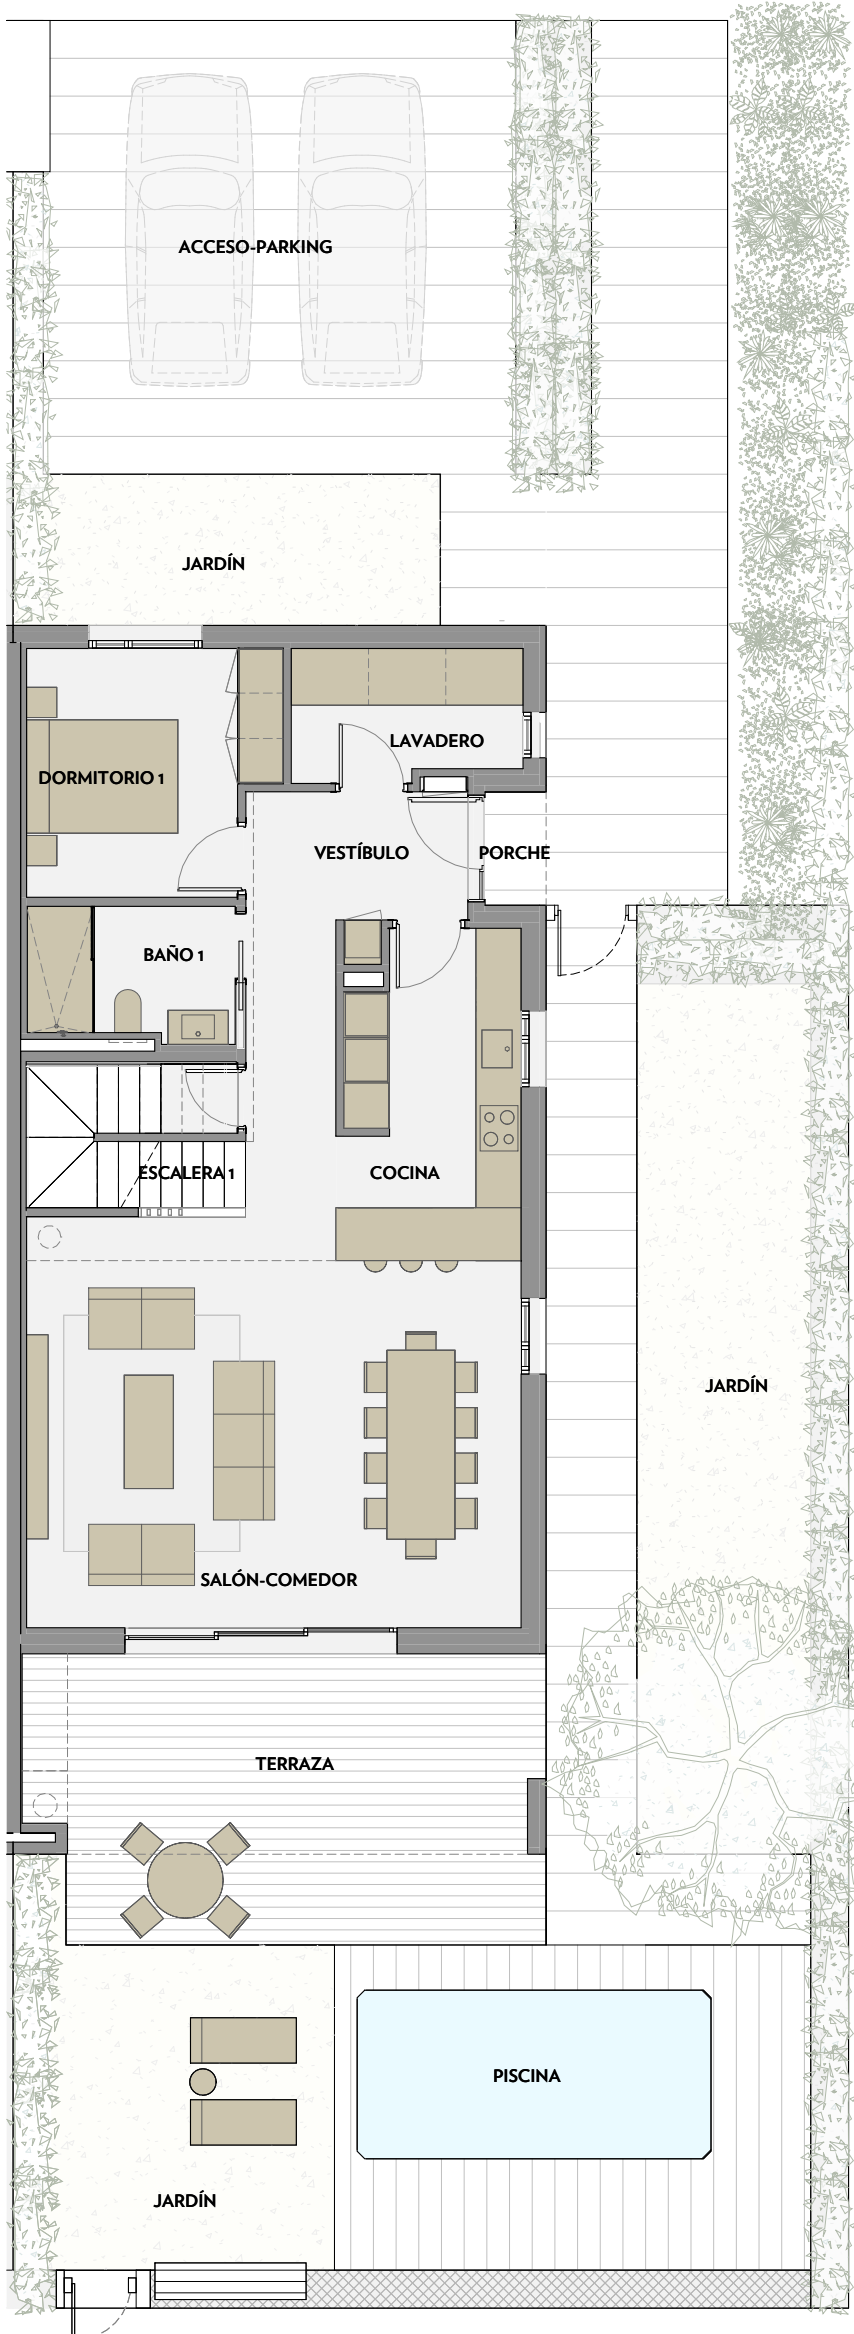

INFINITUM

WELCOME TO EVERYTHING

PLANTA BAJA

PLANTA PRIMERA

PLANTA BAJA - JARDÍN

VÍA MARIS. Parcela II del Centro Recreativo y Turístico de Vilaseca y Salou

PONENT

A1 E:1/50

A3 E:1/100

PONENT - n°1

SUPERFICIE VIVIENDA

SALÓN-COMEDOR	35,5 m ²
COCINA	10,0 m ²
DORMITORIO 1	10,3 m ²
DORMITORIO 2	13,2 m ²
DORMITORIO 3	14,5 m ²
DORMITORIO 4	13,9 m ²
BAÑO 1	5,1 m ²
BAÑO 2	10,4 m ²
BAÑO 3	4,3 m ²
LAVADERO	4,9 m ²
VESTIDOR	4,8 m ²
VESTÍBULO	10,5 m ²
DISTRIBUIDOR	5,0 m ²
ESCALERA 1	3,5 m ²
ESCALERA 2	5,0 m ²
ESCALERA 3	3,5 m ²
SALA POLIVALENTE	73,7 m ²

TOTAL SUPERFICIE ÚTIL 228,1 m²

TOTAL SUPERFICIE CONSTRUIDA 271,7 m²

· TERRAZA PAVIMENTADA	110,7 m ²
· JARDÍN	66,7 m ²
· ACCESO-PARKING	45,9 m ²
· PISCINA	27,0 m ²

TOTAL SUPERFICIE ÚTIL EXTERIOR 250,4 m²

NOTA:
Este plano es orientativo y sujeto a posibles modificaciones de carácter técnico o impuestas por los organismos autorizados.
La superficie construida total no incluye superficies exteriores.

INFINITUM

WELCOME TO EVERYTHING

PLANTA BAJO RASANTE

PLANTA BAJA - JARDÍN

VÍA MARIS. Parcela II del Centro Recreativo y Turístico de Vilaseca y Salou

PONENT

A1 E:1/50
A3 E:1/100

PONENT - n°1