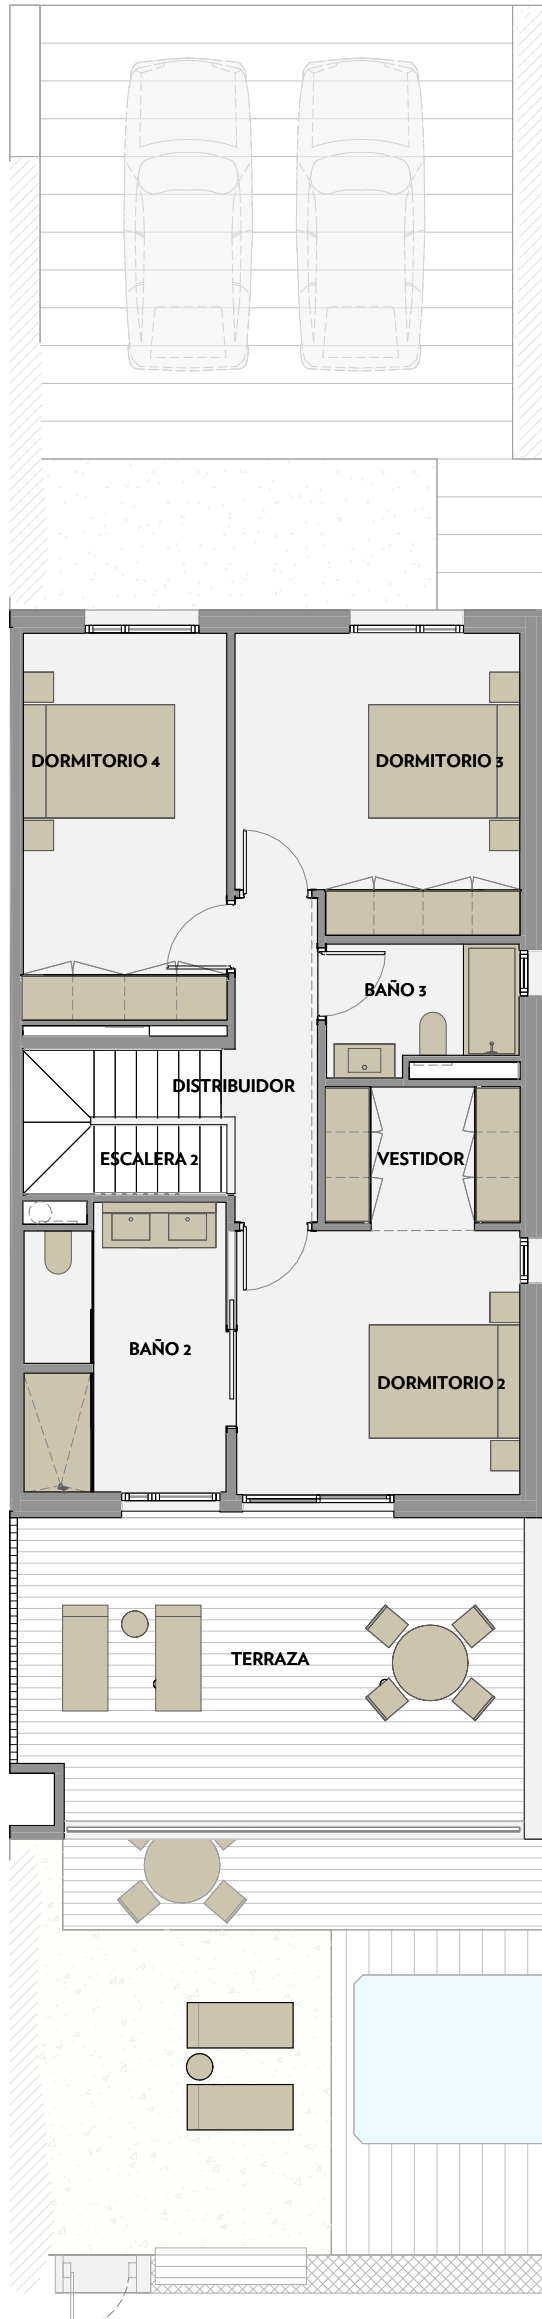

INFINITUM

WELCOME TO EVERYTHING

PLANTA BAJA

PLANTA PRIMERA

PLANTA BAJA - JARDÍN

VÍA MARIS. Parcela II del Centro Recreativo y Turístico de Vilaseca y Salou

PONENT

A1 E:1/50

A3 E:1/100

PONENT - n°1

SUPERFICIE VIVIENDA

SALÓN-COMEDOR	35,5 m ²
COCINA	10,0 m ²
DORMITORIO 1	10,3 m ²
DORMITORIO 2	13,2 m ²
DORMITORIO 3	14,5 m ²
DORMITORIO 4	13,9 m ²
BAÑO 1	5,1 m ²
BAÑO 2	10,4 m ²
BAÑO 3	4,3 m ²
LAVADERO	4,9 m ²
VESTIDOR	4,8 m ²
VESTÍBULO	10,5 m ²
DISTRIBUIDOR	5,0 m ²
ESCALERA 1	3,5 m ²
ESCALERA 2	5,0 m ²
ESCALERA 3	3,5 m ²
SALA POLIVALENTE	73,7 m ²

TOTAL SUPERFICIE ÚTIL 228,1 m²

TOTAL SUPERFICIE CONSTRUIDA 271,7 m²

· TERRAZA PAVIMENTADA	110,7 m ²
· JARDÍN	66,7 m ²
· ACCESO-PARKING	45,9 m ²
· PISCINA	27,0 m ²

TOTAL SUPERFICIE ÚTIL EXTERIOR 250,4 m²

NOTA:
Este plano es orientativo y sujeto a posibles modificaciones de carácter técnico o impuestas por los organismos autorizados.
La superficie construida total no incluye superficies exteriores.

SUPERFICIE VIVIENDA

SALÓN-COMEDOR	35,5 m ²
COCINA	10,0 m ²
DORMITORIO 1	10,3 m ²
DORMITORIO 2	13,2 m ²
DORMITORIO 3	14,5 m ²
DORMITORIO 4	13,9 m ²
BAÑO 1	5,1 m ²
BAÑO 2	10,4 m ²
BAÑO 3	4,3 m ²
LAVADERO	4,9 m ²
VESTIDOR	4,8 m ²
VESTÍBULO	10,5 m ²
DISTRIBUIDOR	5,0 m ²
ESCALERA 1	3,5 m ²
ESCALERA 2	5,0 m ²
ESCALERA 3	3,5 m ²
SALA POLIVALENTE	73,7 m ²