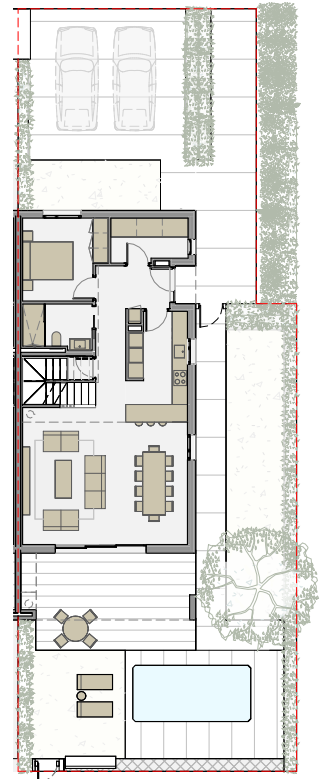

INFINITUM

WELCOME TO EVERYTHING

PLANTA BAJA

PLANTA PRIMERA

PLANTA BAJA - JARDÍN

VÍA MARIS. Parcela II del Centro Recreativo y Turístico de Vilaseca y Salou

PONENT

A1 E:1/50

A3 E:1/100

PONENT - n°1

SUPERFICIE VIVIENDA

SALÓN-COMEDOR	35,5 m ²
COCINA	10,0 m ²
DORMITORIO 1	10,3 m ²
DORMITORIO 2	13,2 m ²
DORMITORIO 3	14,5 m ²
DORMITORIO 4	13,9 m ²
BAÑO 1	5,1 m ²
BAÑO 2	10,4 m ²
BAÑO 3	4,3 m ²
LAVADERO	4,9 m ²
VESTIDOR	4,8 m ²
VESTÍBULO	10,5 m ²
DISTRIBUIDOR	5,0 m ²
ESCALERA 1	3,5 m ²
ESCALERA 2	5,0 m ²
ESCALERA 3	3,5 m ²
SALA POLIVALENTE	73,7 m ²

TOTAL SUPERFICIE ÚTIL 228,1 m²

TOTAL SUPERFICIE CONSTRUIDA 271,7 m²

· TERRAZA PAVIMENTADA	110,7 m ²
· JARDÍN	66,7 m ²
· ACCESO-PARKING	45,9 m ²
· PISCINA	27,0 m ²

TOTAL SUPERFICIE ÚTIL EXTERIOR 250,4 m²

NOTA:
Este plano es orientativo y sujeto a posibles modificaciones de carácter técnico o impuestas por los organismos autorizados.
La superficie construida total no incluye superficies exteriores.

SUPERFICIE VIVIENDA

SALÓN-COMEDOR	35,5 m ²
COCINA	10,0 m ²
DORMITORIO 1	10,3 m ²
DORMITORIO 2	13,2 m ²
DORMITORIO 3	14,5 m ²
DORMITORIO 4	13,9 m ²
BAÑO 1	5,1 m ²
BAÑO 2	10,4 m ²
BAÑO 3	4,3 m ²
LAVADERO	4,9 m ²
VESTIDOR	4,8 m ²
VESTÍBULO	10,5 m ²
DISTRIBUIDOR	5,0 m ²
ESCALERA 1	3,5 m ²
ESCALERA 2	5,0 m ²
ESCALERA 3	3,5 m ²
SALA POLIVALENTE	73,7 m ²