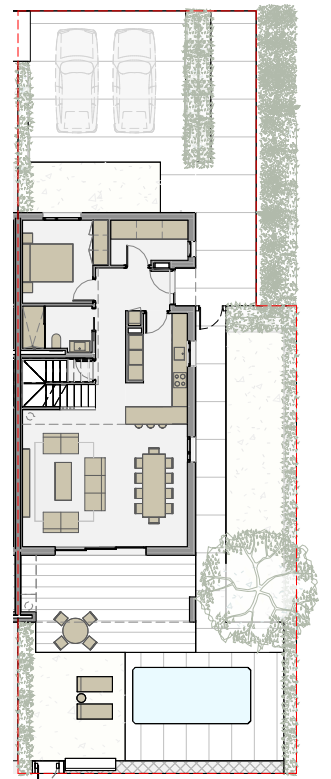

A3 E:1/100

PONENT - n°1

SUPERFICIE VIVIENDA

SALÓN-COMEDOR	35,5 m ²
COCINA	10,0 m ²
DORMITORIO 1	10,3 m ²
DORMITORIO 2	13,2 m ²
DORMITORIO 3	14,5 m ²
DORMITORIO 4	13,9 m ²
BAÑO 1	5,1 m ²
BAÑO 2	10,4 m ²
BAÑO 3	4,3 m ²
LAVADERO	4,9 m ²
VESTIDOR	4,8 m ²
VESTÍBULO	10,5 m ²
DISTRIBUIDOR	5,0 m ²
ESCALERA 1	3,5 m ²
ESCALERA 2	5,0 m ²
ESCALERA 3	3,5 m ²
SALA POLIVALENTE	73,7 m ²

TOTAL SUPERFICIE ÚTIL 228,1 m²

TOTAL SUPERFICIE CONSTRUIDA 271,7 m²

· TERRAZA PAVIMENTADA	110,7 m ²
· JARDÍN	66,7 m ²
· ACCESO-PARKING	45,9 m ²
· PISCINA	27,0 m ²

TOTAL SUPERFICIE ÚTIL EXTERIOR 250,4 m²

NOTA:
Este plano es orientativo y sujeto a posibles modificaciones de carácter técnico o impuestas por los organismos autorizados.
La superficie construida total no incluye superficies exteriores.

INFINITUM

WELCOME TO EVERYTHING

PLANTA BAJO RASANTE

PLANTA BAJA - JARDÍN

VÍA MARIS. Parcela II del Centro Recreativo y Turístico de Vilaseca y Salou

PONENT

A1 E:1/50
A3 E:1/100

PONENT - n°1

TOTAL SUPERFICIE ÚTIL 228,1 m²

TOTAL SUPERFICIE CONSTRUIDA 271,7 m²

·TERRAZA PAVIMENTADA	110,7 m ²
·JARDÍN	66,7 m ²
·ACCESO-PARKING	45,9 m ²
·PISCINA	27,0 m ²

TOTAL SUPERFICIE ÚTIL EXTERIOR 250,4 m²

NOTA:
Este plano es orientativo y sujeto a posibles modificaciones de carácter técnico o impuestas por los organismos autorizados.
La superficie construida total no incluye superficies exteriores.